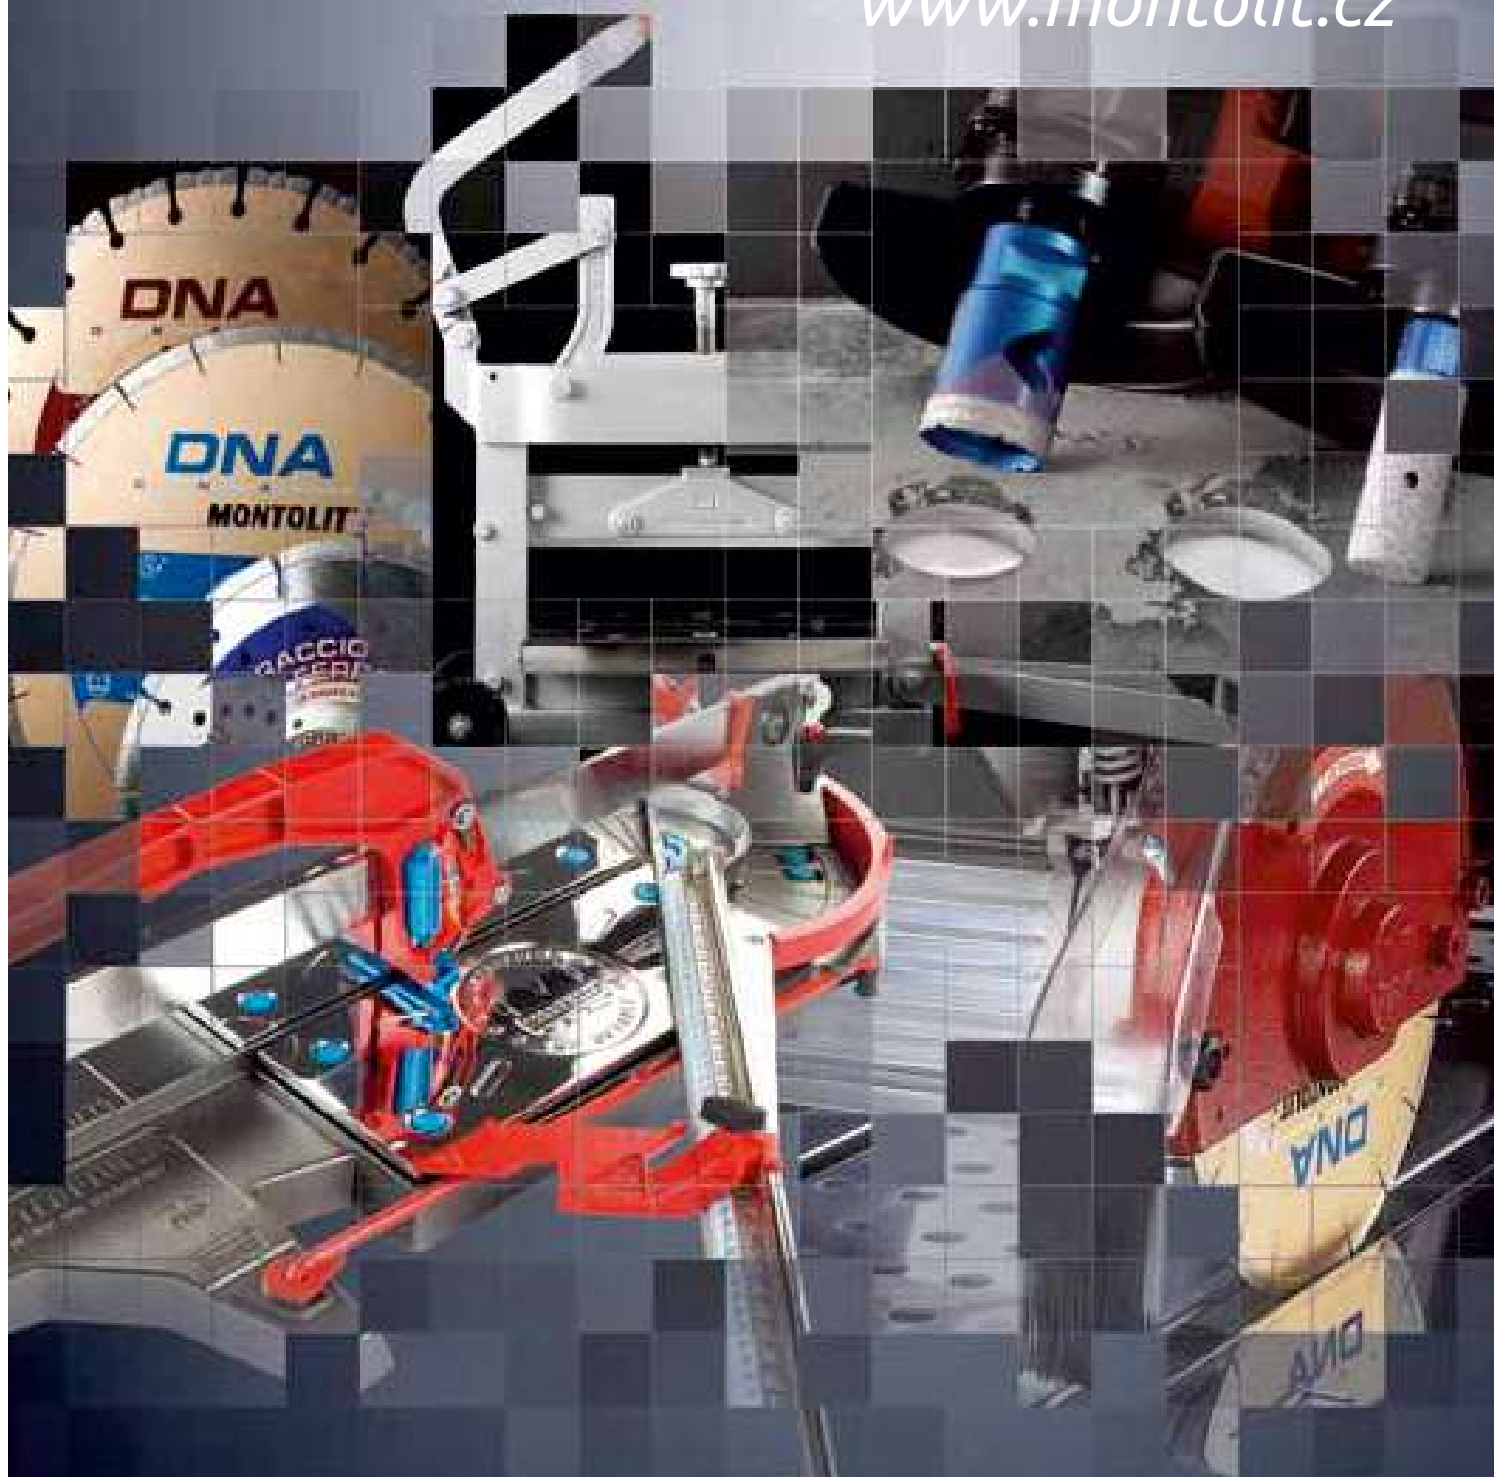

PŮJČOVNA NÁŘADÍ
PRO OBKLADAČE

MONTOLIT
www.montolit.cz

SINCE 1946

PŮJČOVNA NÁŘADÍ
MORAVA A SLEZSKO