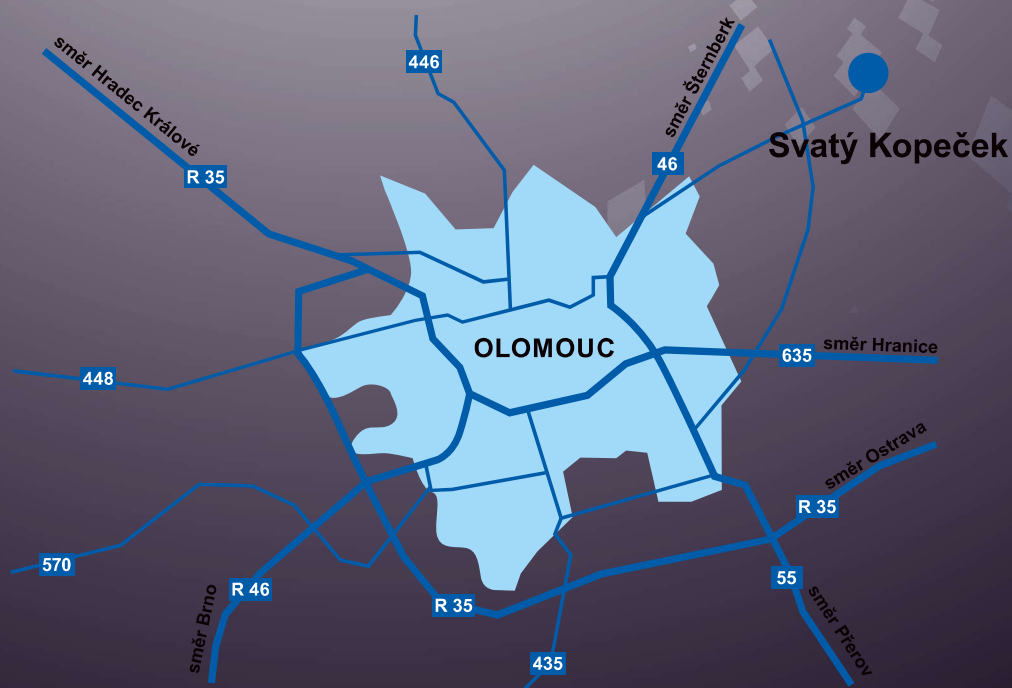

SINCE 1946

KONTAKT:

Pavel Hanák
tel. 777 241 368
www.montolit.cz

MOŽNOSTI DOPRAVY:

Osobní odběr
Doprava k Vám přepravní
službou (po celé ČR)*

VÝDEJNÍ MÍSTO:

Sv. Kopeček u Olomouce *Cena dopravného se odvíjí od typu nářadí