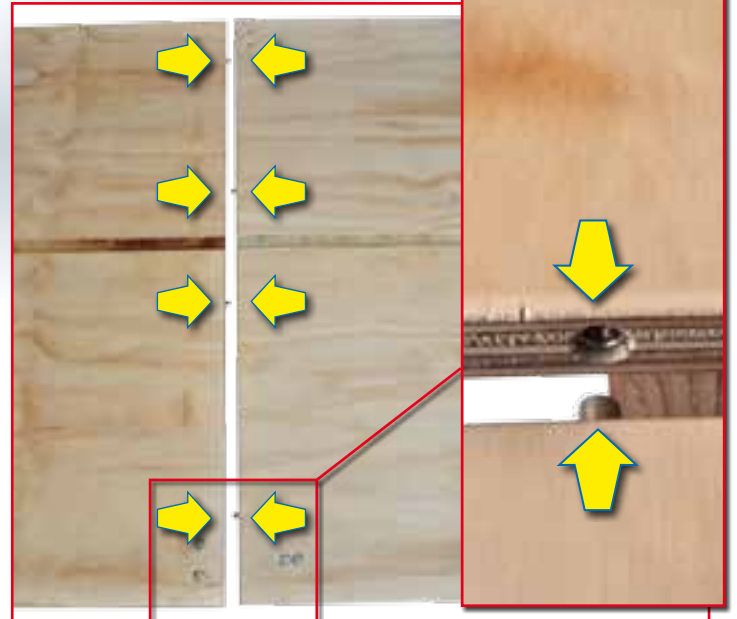

# Art. 300-10

 TAVOLO DOPPIO

 DOUBLE TABLE

 TABLE DOUBLE

 DOPPEL-TISCH

<http://www.montolit.com/2012/03/Grandi-Formati-Progetto-300>

**Brevetti MONTOLIT S.p.A.**

Via Turconi, 25 - 21050 Cantello (VA) ITALY • [www.montolit.com](http://www.montolit.com) - e-mail: [info@montolit.com](mailto:info@montolit.com)