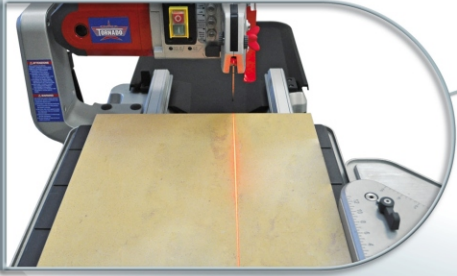

Hlava, zahrnující motor, je nastavitelná s mikroskopickou přesností na řezání JOLLY (45) nebo s pokosem (22,5). Příkladné osvětlení pracovní plochy umožňuje jednoduché a přesné seřízení. Celková konstrukce, zahrnující rám, rameno motoru a pojezdový stůl, je vyrobena z hliníku technologií tlakového lití a zaručuje nízkou hmotnost stroje a vysokou pevnost a tuhost a odolnost proti korozi.

Povrch pracovního stolu je chráněn kvalitní pryží, která je odolná proti otěru, zajišťuje stabilitu materiálu a tlumí vibrace způsobené řezáním. Nastavitelný úhelník udržuje materiál ve správné poloze a umožňuje opakování řezu. Laserový paprsek ukazuje přesnou pozici řezu a přesně zobrazí linii řezu. Příkladné osvětlení stroje pomáhá k dobré viditelnosti při zhoršených světelných podmínkách.

Osvětlení pracovní plochy

Laserové zaměřování

Pojezdová kolečka se zapouzdřenými ložisky

Jednoduchá přeprava

Rychlá výměna kotouče

Profesionální kotouč s DNA technologií

Vyjímatelná nádrž na vodu

Stůl s nastavitelným úhelníkem