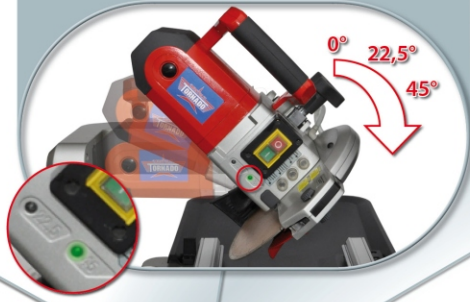

Tento neobvyklý konstrukční vzhled umožňuje malému stroji provádět řezy velkých rozměrů (max. délka řezu je 70 cm). Srdcem stroje je motor, který díky své 1800 W síle a vysokým otáčkám dovoluje zvládnout bez problémů různé materiály od jemné keramiky přes tvrdou dlažbu, mramor a kámen do tloušťky 9 cm.

Hlava, zahrnující motor, je nastavitelná s mikroskopickou přesností na řezání JOLLY (45) nebo s pokosem (22,5). Příkladné osvětlení pracovní plochy umožňuje jednoduché a přesné seřízení. Celková konstrukce, zahrnující rám, rameno motoru a pojezdový stůl, je vyrobena z hliníku technologií tlakového lití a zaručuje nízkou hmotnost stroje a vysokou pevnost a tuhost a odolnost proti korozi.

Povrch pracovního stolu je chráněn kvalitní pryží, která je odolná proti otěru, zajišťuje stabilitu materiálu a tlumí vibrace způsobené řezáním. Nastavitelný úhelník udržuje materiál ve správné poloze a umožňuje opakování řezu. Laserový paprsek ukazuje přesnou pozici řezu a přesně zobrazí linii řezu. Příkladné osvětlení stroje pomáhá k dobré viditelnosti při zhoršených světelných podmínkách.

Osvětlení pracovní plochy

Laserové zaměřování

Pojezdová kolečka se zapouzdřenými ložisky

Jednoduchá přeprava

Rychlá výměna kotouče

Profesionální kotouč s DNA technologií

Vyjímatelná nádrž na vodu

Stůl s nastavitelným úhelníkem