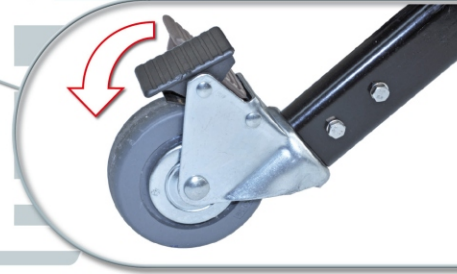

Hlava, zahrnující motor, je nastavitelná s mikroskopickou přesností na řezání JOLLY (45) nebo s pokosem (22,5). Příkladné osvětlení pracovní plochy umožňuje jednoduché a přesné seřízení. Celková konstrukce, zahrnující rám, rameno motoru a pojezdový stůl, je vyrobena z hliníku technologií tlakového lití a zaručuje nízkou hmotnost stroje a vysokou pevnost a tuhost a odolnost proti korozi.

Povrch pracovního stolu je chráněn kvalitní pryží, která je odolná proti otěru, zajišťuje stabilitu materiálu a tlumí vibrace způsobené řezáním. Nastavitelný úhelník udržuje materiál ve správné poloze a umožňuje opakování řezu. Laserový paprsek ukazuje přesnou pozici řezu a přesně zobrazí linii řezu. Příkladné osvětlení stroje pomáhá k dobré viditelnosti při zhoršených světelných podmínkách.

Osvětlení pracovní plochy

Laserové zaměřování

Pojezdová kolečka se zapouzdřenými ložisky

Jednoduchá přeprava

Rychlá výměna kotouče

Profesionální kotouč s DNA technologií

Vyjímatelná nádrž na vodu

Stůl s nastavitelným úhelníkem