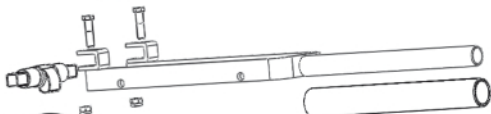

POMOLO • ADJUSTMENT SCREW
POMMEAU • EINSTELLSCHRAUBE

209

MOLLA • SPRING
RESSORT • FEDER

217

RUOTA • WHEEL
ROUE • RAEDER

302

COPPIA LAME • BLADE SETS
PAIRE DE LAMES • MESSERPAAR

208R