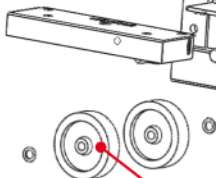

POMOLO • ADJUSTMENT SCREW
POMMEAU • EINSTELLSCHRAUBE

209

MOLLA • SPRING
RESSORT • FEDER

217

RUOTA • WHEEL
ROUE • RAEDER

302

COPPIA LAME • BLADE SETS
PAIRE DE LAMES • MESSERPAAR

208R