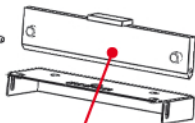

POMOLO • ADJUSTMENT SCREW
POMMEAU • EINSTELLSCHRAUBE

209

MOLLA • SPRING
RESSORT • FEDER

217

RUOTA • WHEEL
ROUE • RAEDER

302

COPPIA LAME • BLADE SETS
PAIRE DE LAMES • MESSERPAAR

208R